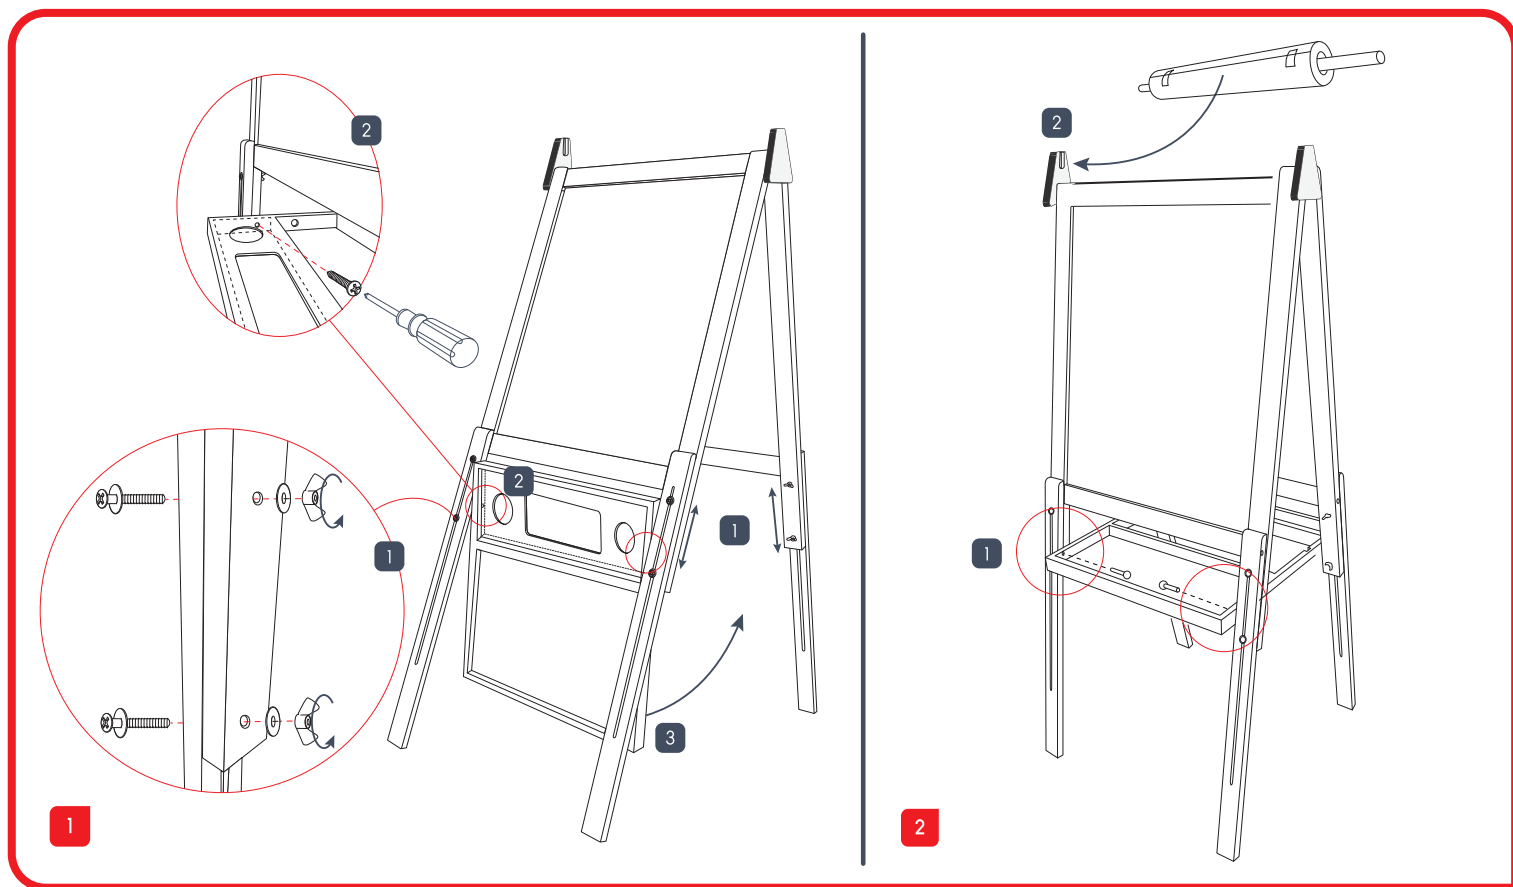

Tableau réglable

Asjustable easel / Tafel mit verstellbare Füße

Pizarra con pies regulables / Lavagna con piedini regolabili

FR ⚠ **ATTENTION !** Ne convient pas aux enfants de moins de 3 ans. Petites pièces. Danger d'étouffement. Montage de l'article à effectuer par un adulte. Retirer tous les emballages avant de donner le jouet à votre enfant. Les détails et coloris du contenu peuvent varier. Informations à conserver.